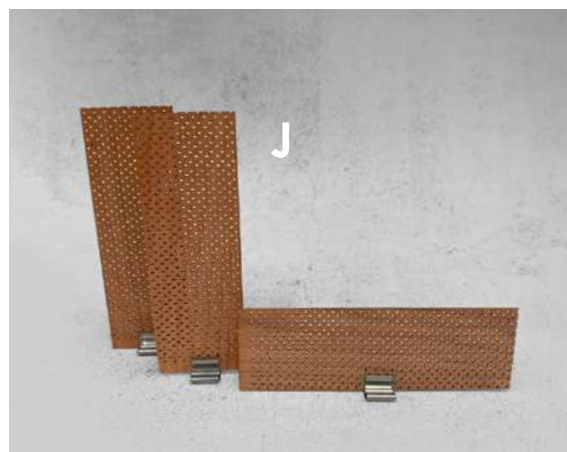

Insumos

	Precio
A. Cera de soya (compra mínima 5 kg)	
- Pillar Blend _____	$190 1kg
- CB-135 _____	$175 1kg
- Parafina de Malasia Plus _____	$70 1kg
B. Pabilos de algodón	
- ECO 6 de 25 cm _____	$300 (50 pzs.)
- ECO 14 de 15 cm _____	$300 (50 pzs.)
- ECO 14 de 25 cm _____	$300 (50 pzs.)
C. Pabilos de madera "ondulados"	
- 3 x 12 cm _____	$190 (10 pzs.)
D. Pabilos de madera "estrella"	
- 1.0 x 8 cm _____	$300 (25 pzs.)
- 1.3 x 13 cm _____	$360 (25 pzs.)

	Precio
E. Pabilos de madera	
- 0.65 x 10 cm _____	$330 (50 pzs.)
- 0.80 x 12.5 cm _____	$330 (50 pzs.)
- 1.2 x 10 cm _____	$330 (50 pzs.)
- 1.9 x 12 cm _____	$330 (50 pzs.)
F. Levanta pabilo _____	$25
G. Tijeras _____	$190
H. Centra pabilo _____	$230 (10 pzs.)
Pabilos de Red	
I. Chico 2 x 12 cm _____	$640 (10 pzs.)
J. Grande 4 x 12 cm _____	$1,210 (10 pzs.)