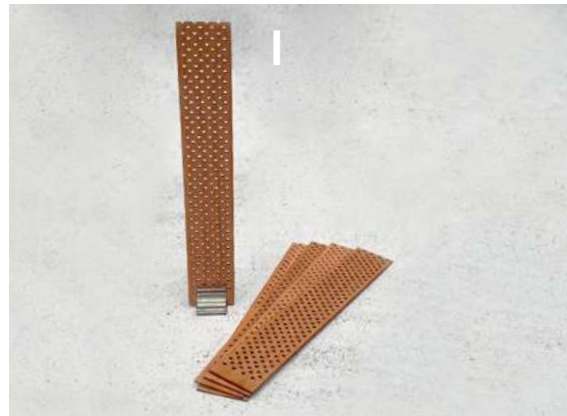

Insumos

	Precio
A. Cera de soya (compra mínima 5 kg)	
- Pillar Blend _____	$190 1kg
- CB-135 _____	$175 1kg
- Parafina de Malasia Plus _____	$70 1kg
B. Pabilos de algodón	
- ECO 6 de 25 cm _____	$300 (50 pzs.)
- ECO 14 de 15 cm _____	$300 (50 pzs.)
- ECO 14 de 25 cm _____	$300 (50 pzs.)
C. Pabilos de madera "ondulados"	
- 3 x 12 cm _____	$190 (10 pzs.)
D. Pabilos de madera "estrella"	
- 1.0 x 8 cm _____	$300 (25 pzs.)
- 1.3 x 13 cm _____	$360 (25 pzs.)

	Precio
E. Pabilos de madera	
- 0.65 x 10 cm _____	$330 (50 pzs.)
- 0.80 x 12.5 cm _____	$330 (50 pzs.)
- 1.2 x 10 cm _____	$330 (50 pzs.)
- 1.9 x 12 cm _____	$330 (50 pzs.)
F. Levanta pabilo _____	$25
G. Tijeras _____	$190
H. Centra pabilo _____	$230 (10 pzs.)
Pabilos de Red	
I. Chico 2 x 12 cm _____	$640 (10 pzs.)
J. Grande 4 x 12 cm _____	$1,210 (10 pzs.)