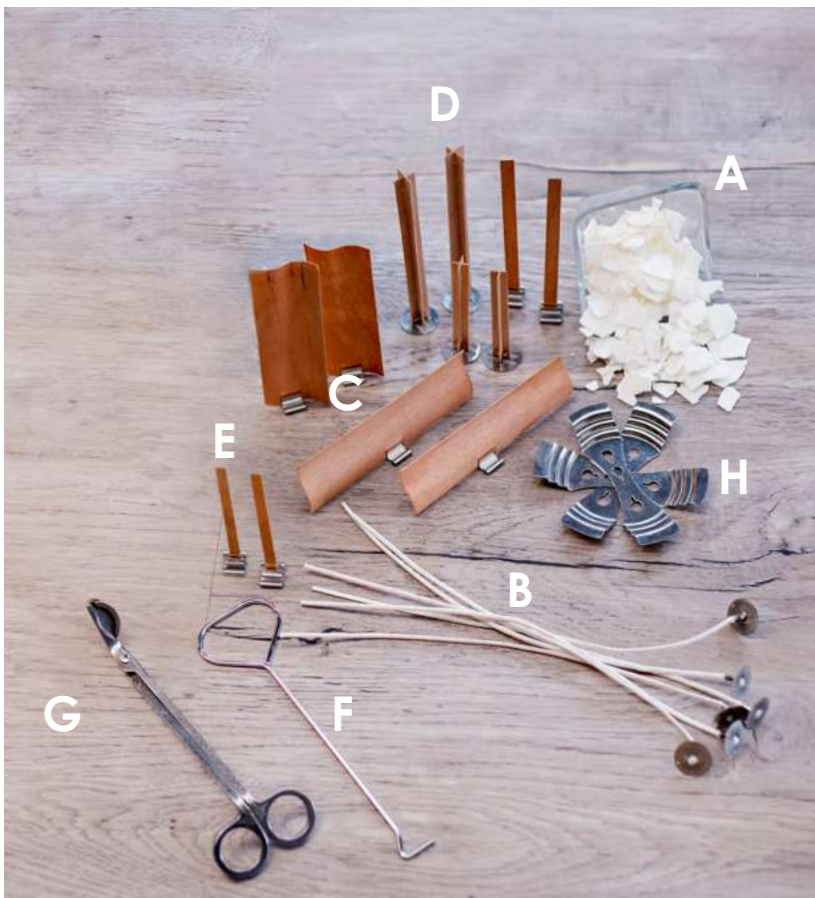

Insumos

	Precio
A. Cera de soya (compra mínima 5 kg)	
- Pillar Blend _____	$190 1kg
- CB-135 _____	$175 1kg
- Parafina de Malasia Plus _____	$70 1kg
B. Pabilos de algodón	
- ECO 6 de 25 cm _____	$300 (50 pzs.)
- ECO 14 de 15 cm _____	$300 (50 pzs.)
- ECO 14 de 25 cm _____	$300 (50 pzs.)
C. Pabilos de madera "ondulados"	
- 3 x 12 cm _____	$190 (10 pzs.)
D. Pabilos de madera "estrella"	
- 1.0 x 8 cm _____	$300 (25 pzs.)
- 1.3 x 13 cm _____	$360 (25 pzs.)

	Precio
E. Pabilos de madera	
- 0.65 x 10 cm _____	$330 (50 pzs.)
- 0.80 x 12.5 cm _____	$330 (50 pzs.)
- 1.2 x 10 cm _____	$330 (50 pzs.)
- 1.9 x 12 cm _____	$330 (50 pzs.)
F. Levanta pabilo _____	$25
G. Tijeras _____	$190
H. Centra pabilo _____	$230 (10 pzs.)
Pabilos de Red	
I. Chico 2 x 12 cm _____	$640 (10 pzs.)
J. Grande 4 x 12 cm _____	$1,210 (10 pzs.)